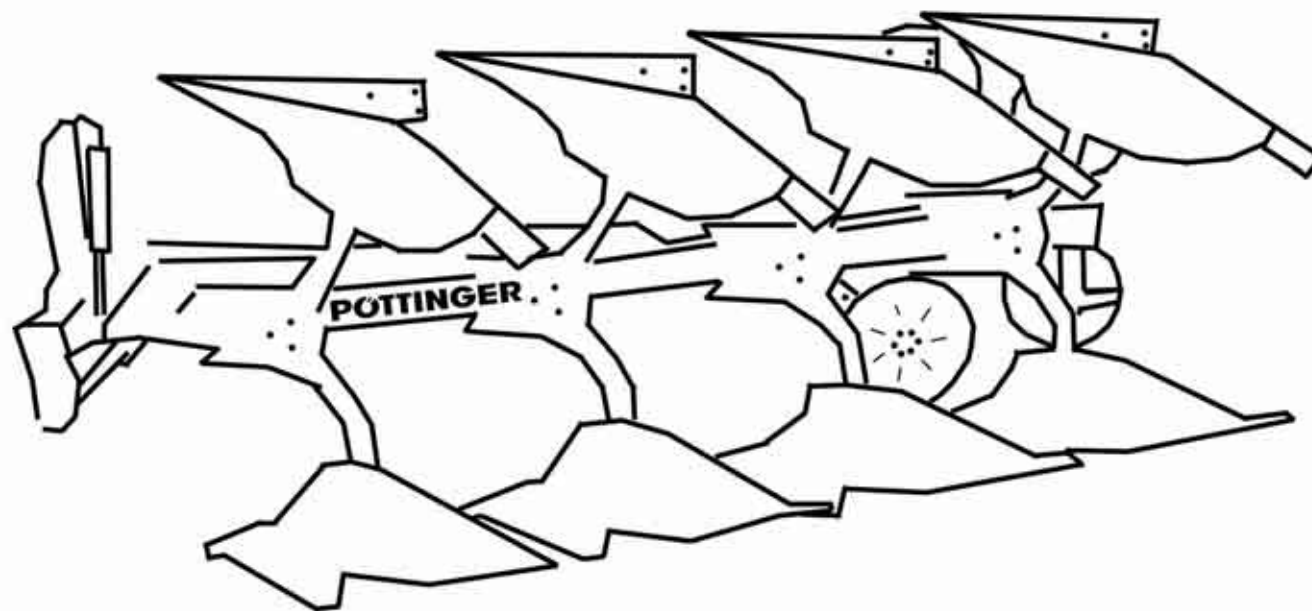

Das **PÖTTINGER** - *Malbuch* ...

...für unsere jüngsten Fans!

Viel Spaß beim Malen

Steyr-Traktor mit NOVACAT Frontmähwerk

Reform-Metrac mit HIT alpin Zettkreisel

EUROTOP Schwadkreisel

PONY Berg-Ladewagen

MB-Trac Traktor mit SILOPROFI-Silierwagen

Fendt-Traktor mit JUMBO Großraum-Silierwagen,
dem größten Ladewagen der Welt

Was wird das? Malen nach Zahlen

Wo geht's durch? Labyrinth

Steyr-Traktor mit MEX Grashäcksler

Was ist das? Malen nach Zahlen

MB-Trac Traktor mit ROLLPROFI Rundballenpresse

Wer kommt zum Ballen?
Wirrwar

SERVO 4-schar Pflug

Steyr-Traktor mit VITASEM Sämaschine

Kleeblatt-Labyrinth

START