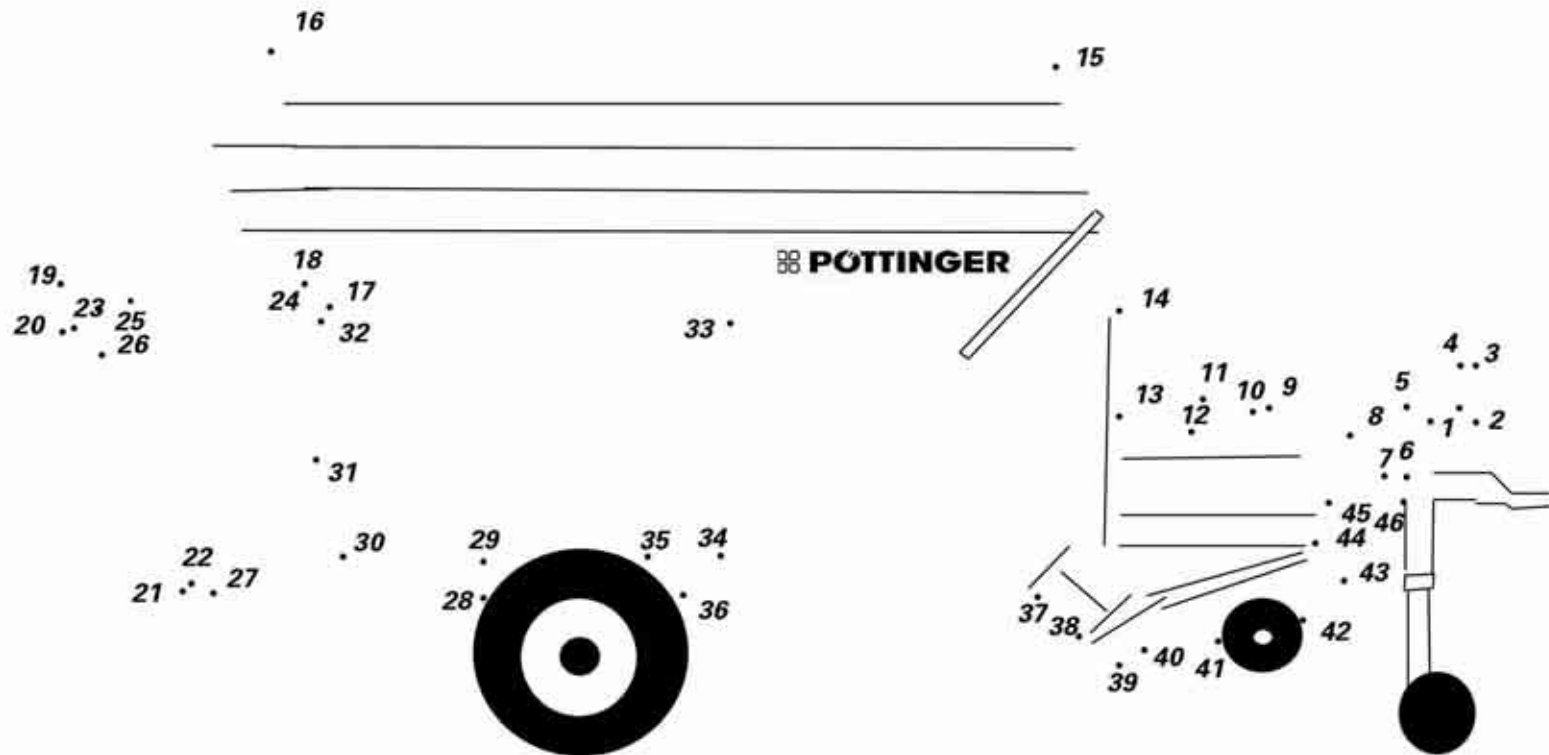

Das **PÖTTINGER** - *Malbuch* ...

...für unsere jüngsten Fans!

Viel Spaß beim Malen

Steyr-Traktor mit NOVACAT Frontmähwerk

Reform-Metrac mit HIT alpin Zettkreisel

EUROTOP Schwadkreisel

PONY Berg-Ladewagen

MB-Trac Traktor mit SILOPROFI-Silierwagen

Fendt-Traktor mit JUMBO Großraum-Silierwagen,
dem größten Ladewagen der Welt

Was wird das? Malen nach Zahlen

Wo geht's durch? Labyrinth

Steyr-Traktor mit MEX Grashäcksler

Was ist das? Malen nach Zahlen

MB-Trac Traktor mit ROLLPROFI Rundballenpresse

Wer kommt zum Ballen?
Wirrwar

SERVO 4-schar Pflug

Steyr-Traktor mit VITASEM Sämaschine

Kleeblatt-Labyrinth

START